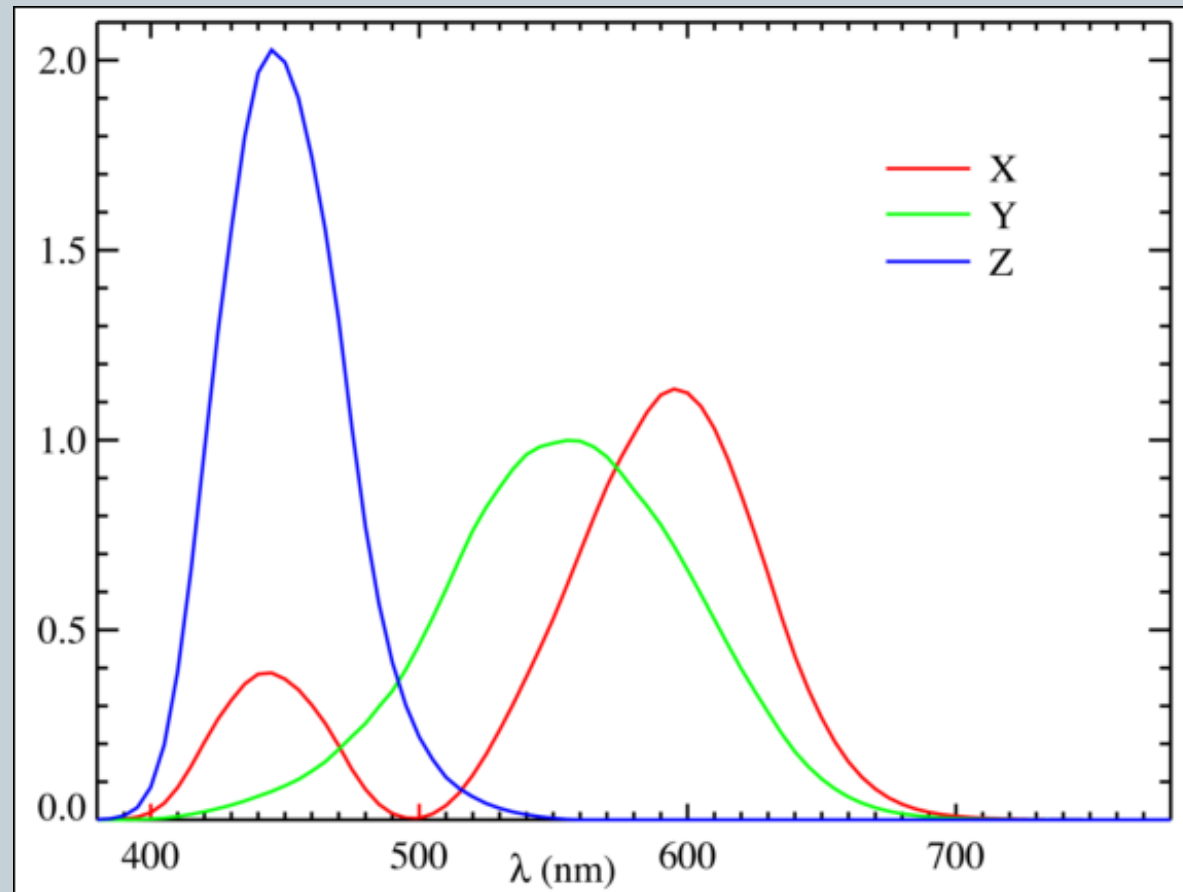

Цветовые модели

ЛЕКЦИЯ 2

Цветовой куб RGB

CIE XYZ

CIE XYZ (конус видимых цветов)

$L^*u^*v^*$

HSV

HLS