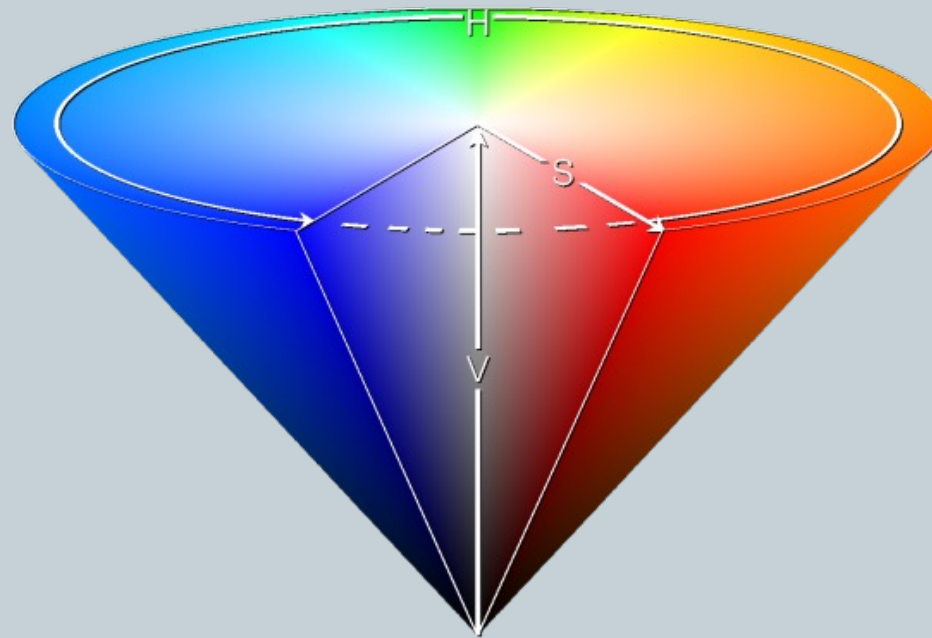

Цветовые модели

ЛЕКЦИЯ 2

Цветовой куб RGB

CIE XYZ

CIE XYZ (конус видимых цветов)

$L^*u^*v^*$

HSV

HLS