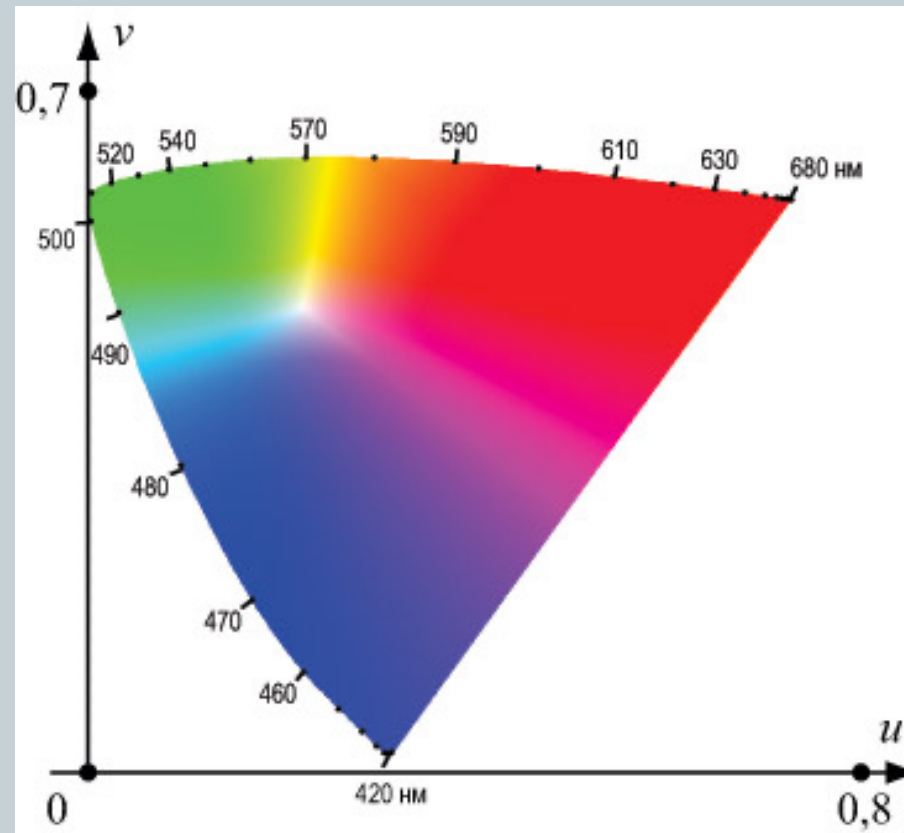

Цветовые модели

ЛЕКЦИЯ 2

Цветовой куб RGB

CIE XYZ

CIE XYZ (конус видимых цветов)

$L^*u^*v^*$

HSV

HLS