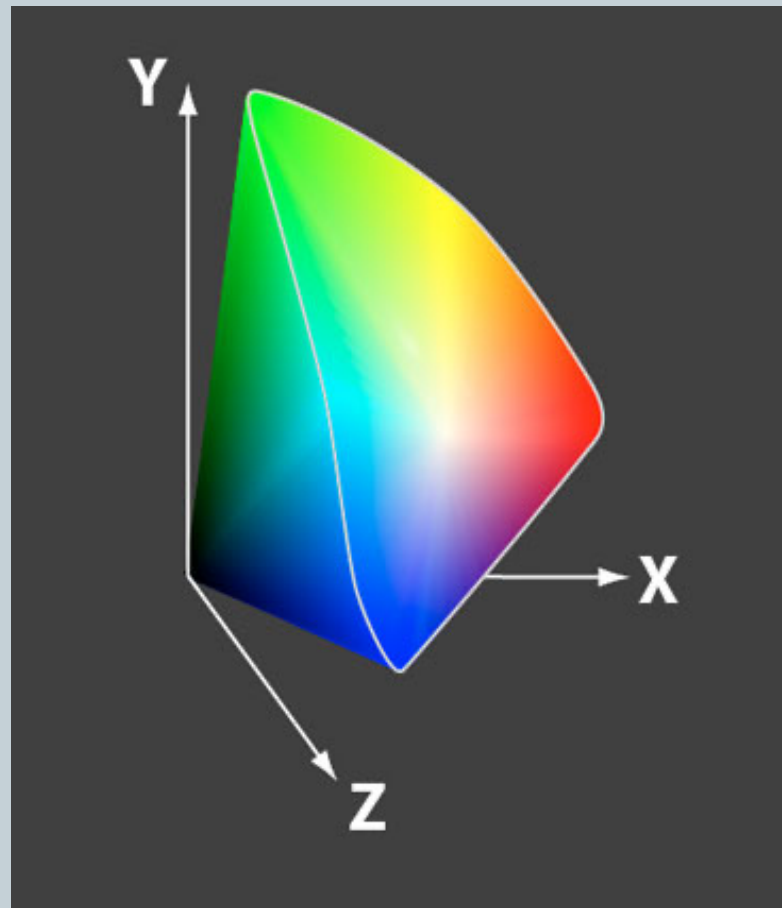

Цветовые модели

ЛЕКЦИЯ 2

Цветовой куб RGB

CIE XYZ

CIE XYZ (конус видимых цветов)

$L^*u^*v^*$

HSV

HLS