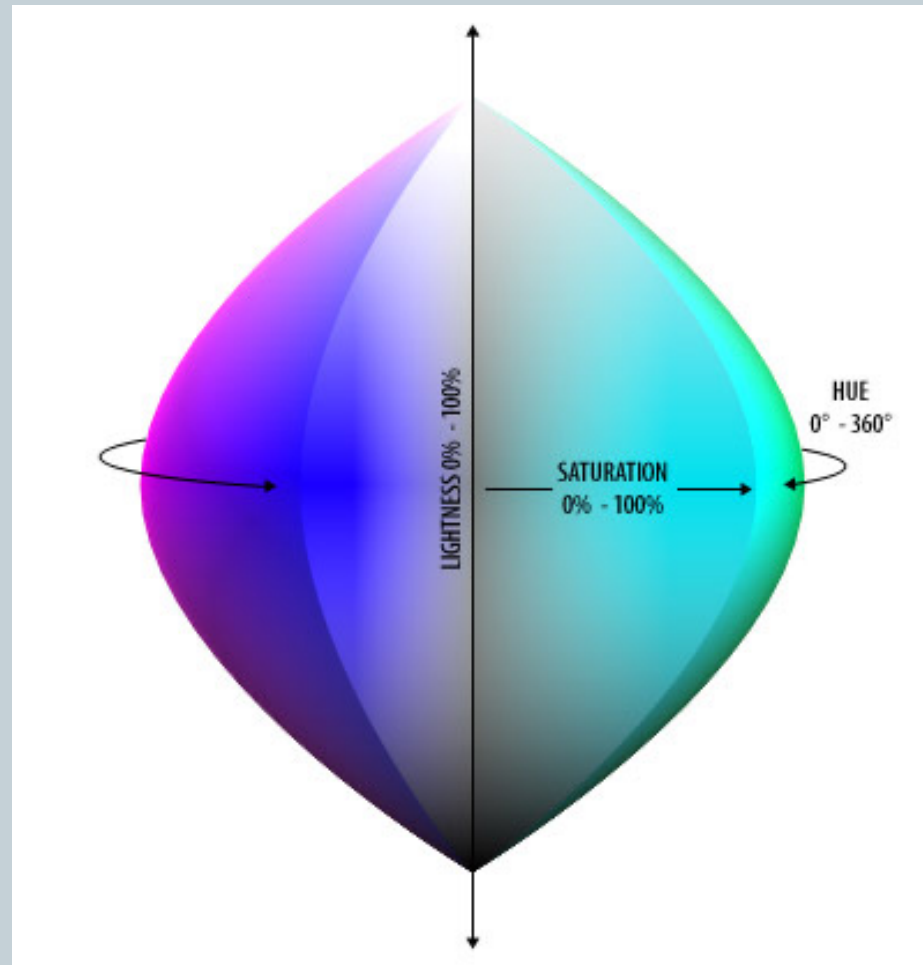

Цветовые модели

ЛЕКЦИЯ 2

Цветовой куб RGB

CIE XYZ

CIE XYZ (конус видимых цветов)

$L^*u^*v^*$

HSV

HLS

YUV

Разложение по компонентам