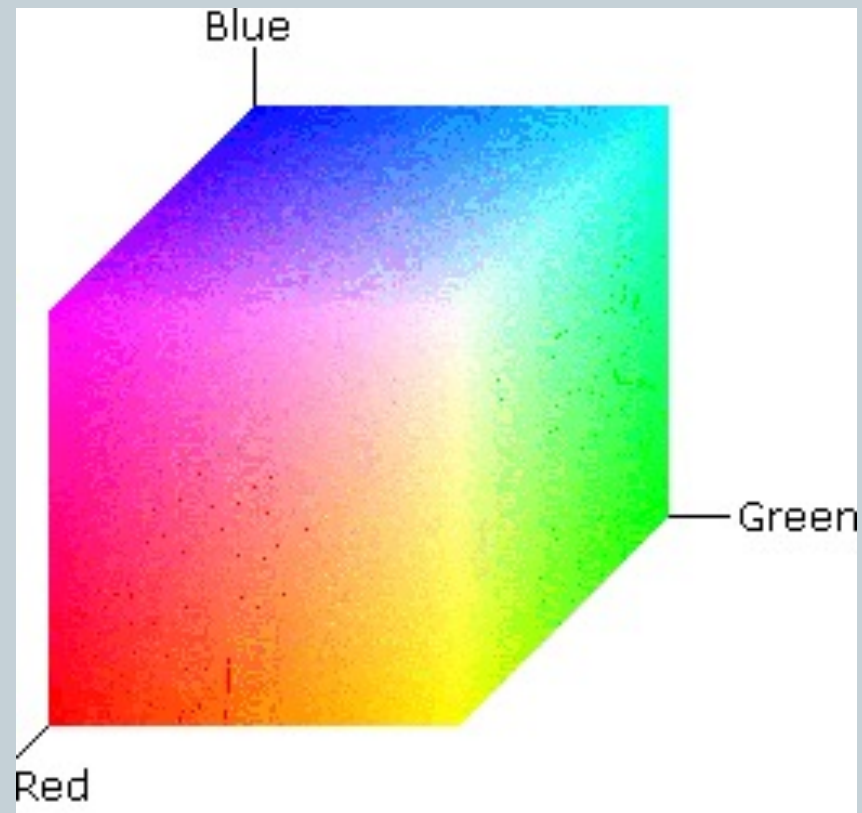

Цветовые модели

ЛЕКЦИЯ 2

Цветовой куб RGB

CIE XYZ

CIE XYZ (конус видимых цветов)

$L^*u^*v^*$

HSV

HLS

YUV

Разложение по компонентам